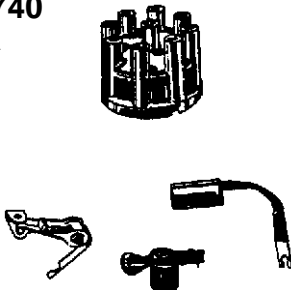

## COMPLETE TUNE UP KITS

**No. 71700**  
OEM: N/A

Delco V8

**No. 71750**  
OEM: N

Prestolite V6

**No. 71730**  
OEM: N/A

Prestolite V8 Screw On Cap

**No. 71740**  
OEM: N/A