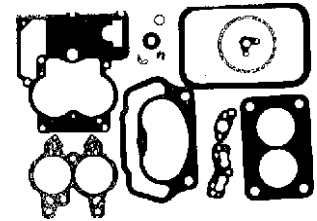

No. 76075

OEM: N/A